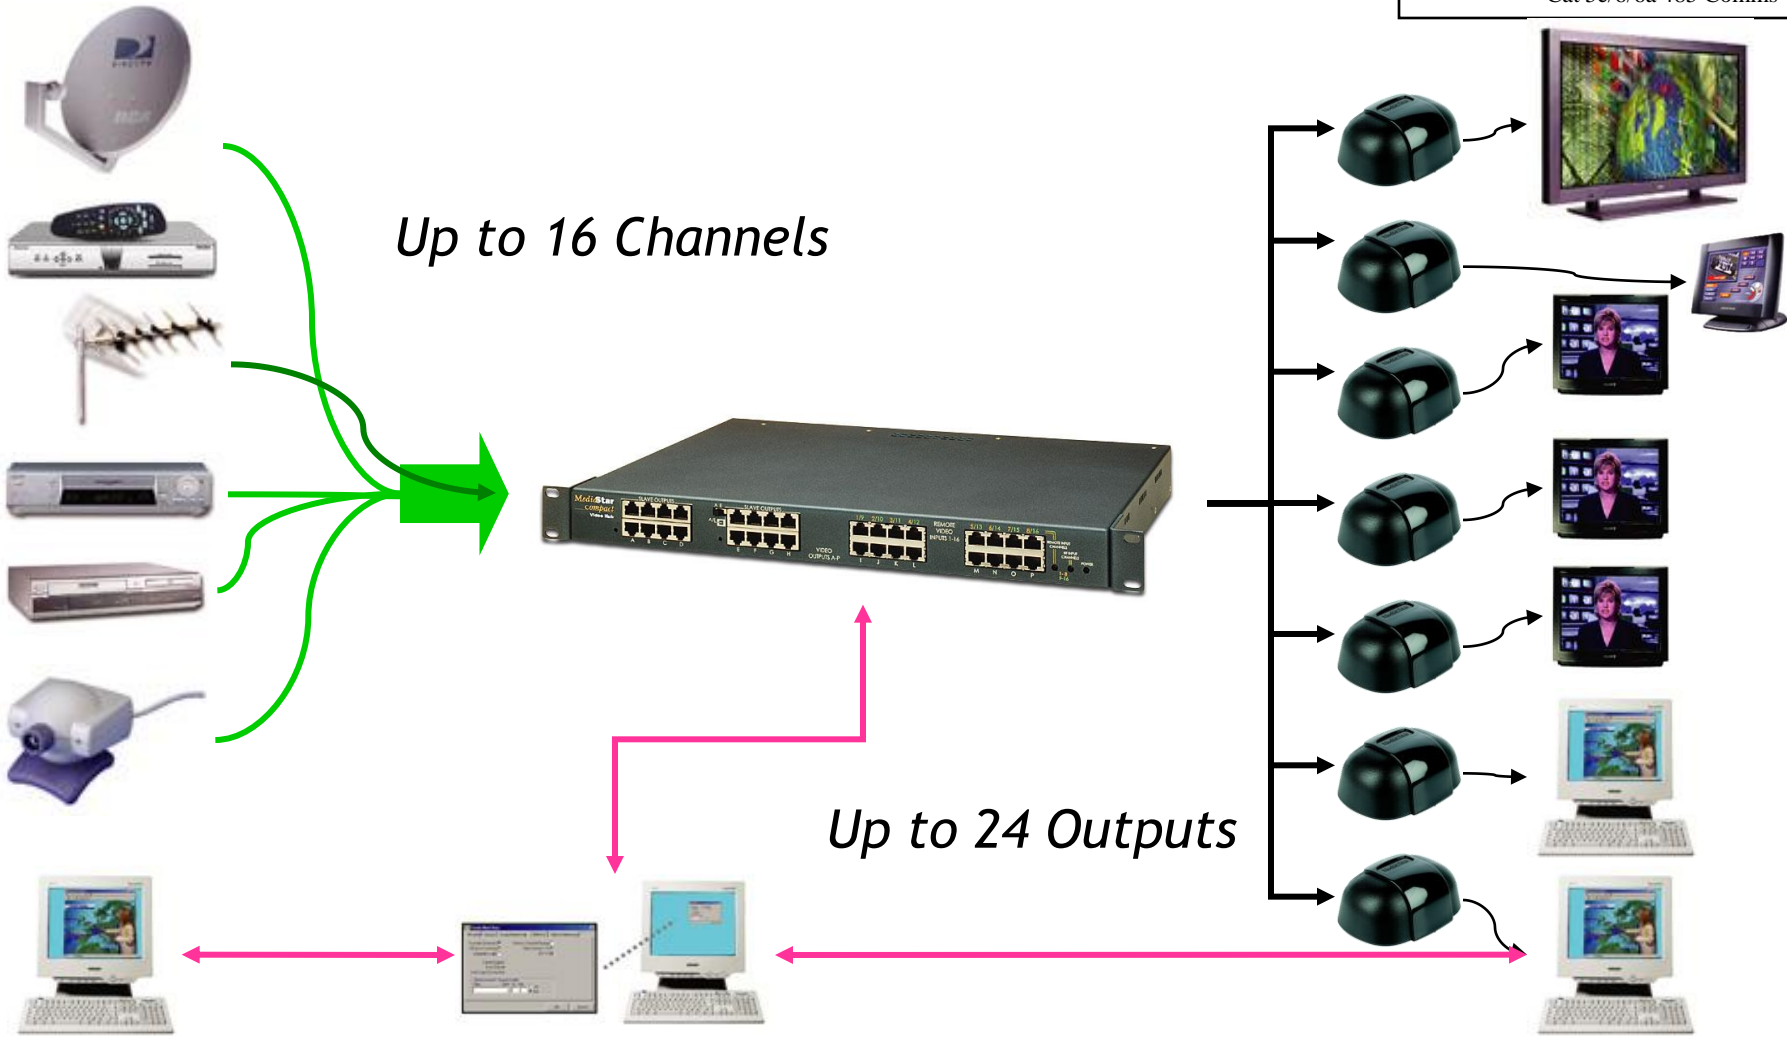

Twisted Pair TV Distributie

Twisted Pair Distributie

- Signaal aangeboden door kabelexploitant
- Coax of Glas tussen SOP en Patchkast
- Werkplek voorzien van 'balun' aansluitsnoer
- Distributie via bestaande datanetwerk:
 - Analooog => mogelijk signaalverlies
 - Digitaal => smartcard/abbonnement

Actieve MultiMedia Oplossing

Productoverzicht

- MediaStar Pro
- MediaStar Compact
- MediaStar Evolution

*Media***Star**
pro

*Media***Star**
compact

*Media***Star**
Evolution

MediaStar pro

| | |
|---|------------------------|
|  | Coax RF |
|  | Coax AV |
|  | Cat 5e/6/6a AV & Audio |
|  | Cat 5e/6/6a IP Network |
|  | Cat 5e/6/6a Telecomms |
|  | Cat 5e/6/6a 485 Comms |

- Tot 180 channels
- Composite video naar alle AV devices - TV's, plasma's, projectors
- Real-time simultaneous video
- IP & RS232 control
- Vanaf categorie 3 toepasbaar
- Niet netwerkbelastend

- Beheer via de Mediastar Administrator

- 16 stereo Local or remote composite AV inputs
- 8 RF TV inputs
- 16 outputs + 8 duplicates per unit
- Volledige IR controle van alle AV inputs
- IP & RS232 control
- Niet netwerkbelastend
- Real-time simultaneous video