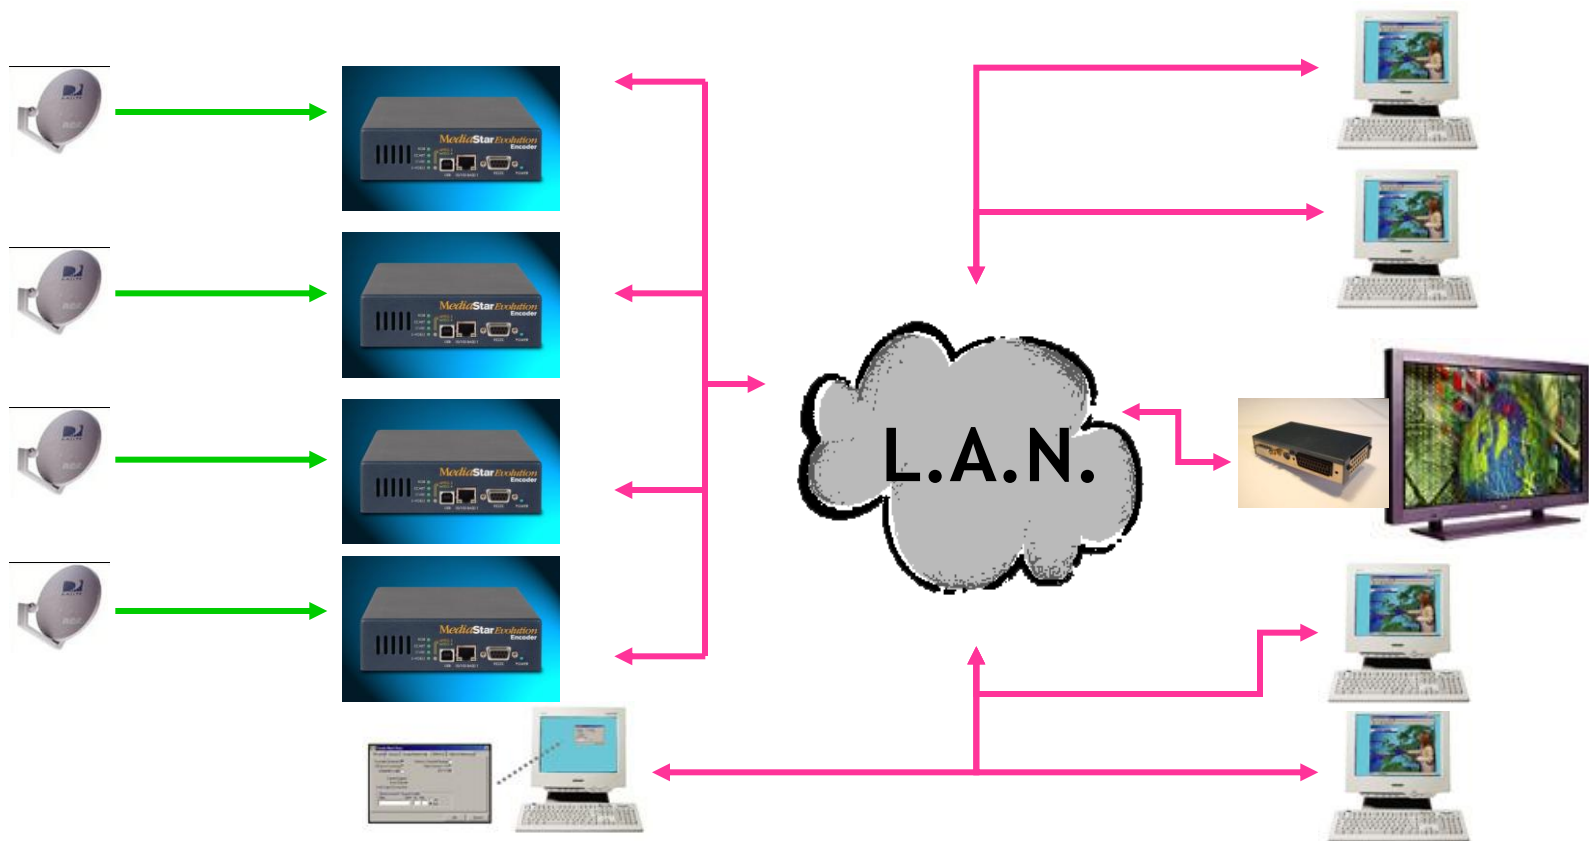

- 16 stereo Local or remote composite AV inputs
- 8 RF TV inputs
- 16 outputs + 8 duplicates per unit
- Volledige IR controle van alle AV inputs
- IP & RS232 control
- Niet netwerkbelastend
- Real-time simultaneous video

- Beheer via de Mediastar Administrator

MediaStar Evolution

- Coax RF
- Coax AV
- Cat 5/5e/6 CV & Audio
- Cat 5/5e/6 IP Network
- Cat 5/5e/6 Telecomms
- Cat 5/5e/6 485 Comms

MediaStar LanCaster

- Coax RF
- Coax AV
- Cat 5/5e/6 CV & Audio
- Cat 5/5e/6 IP Network
- Cat 5/5e/6 Telecomms
- Cat 5/5e/6 485 Comms

Productoverzicht: *MediaStar* Evolution

- Digital audio en video over IP netwerk
- Hardware decoder met Composite, S-Video, YPbPr, VGA en DVI-I tot 1080p
- Per channel één enkele digitale video stream naar PC's/TV's
- MPEG2 & MPEG4 streams 500k - 8M
- Netwerk belastend