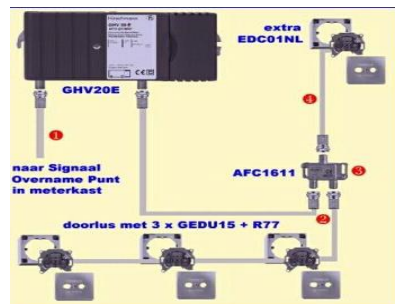

Traditionele omgeving, Analooog

- Signaal aangeboden door kabelexploitant
- Programmeren van zenders per toestel
- Geen controle over het 'kijkgedrag'
- Kwaliteit van signaal neemt af door overgangen
- Uitbreiden is opnieuw meten!