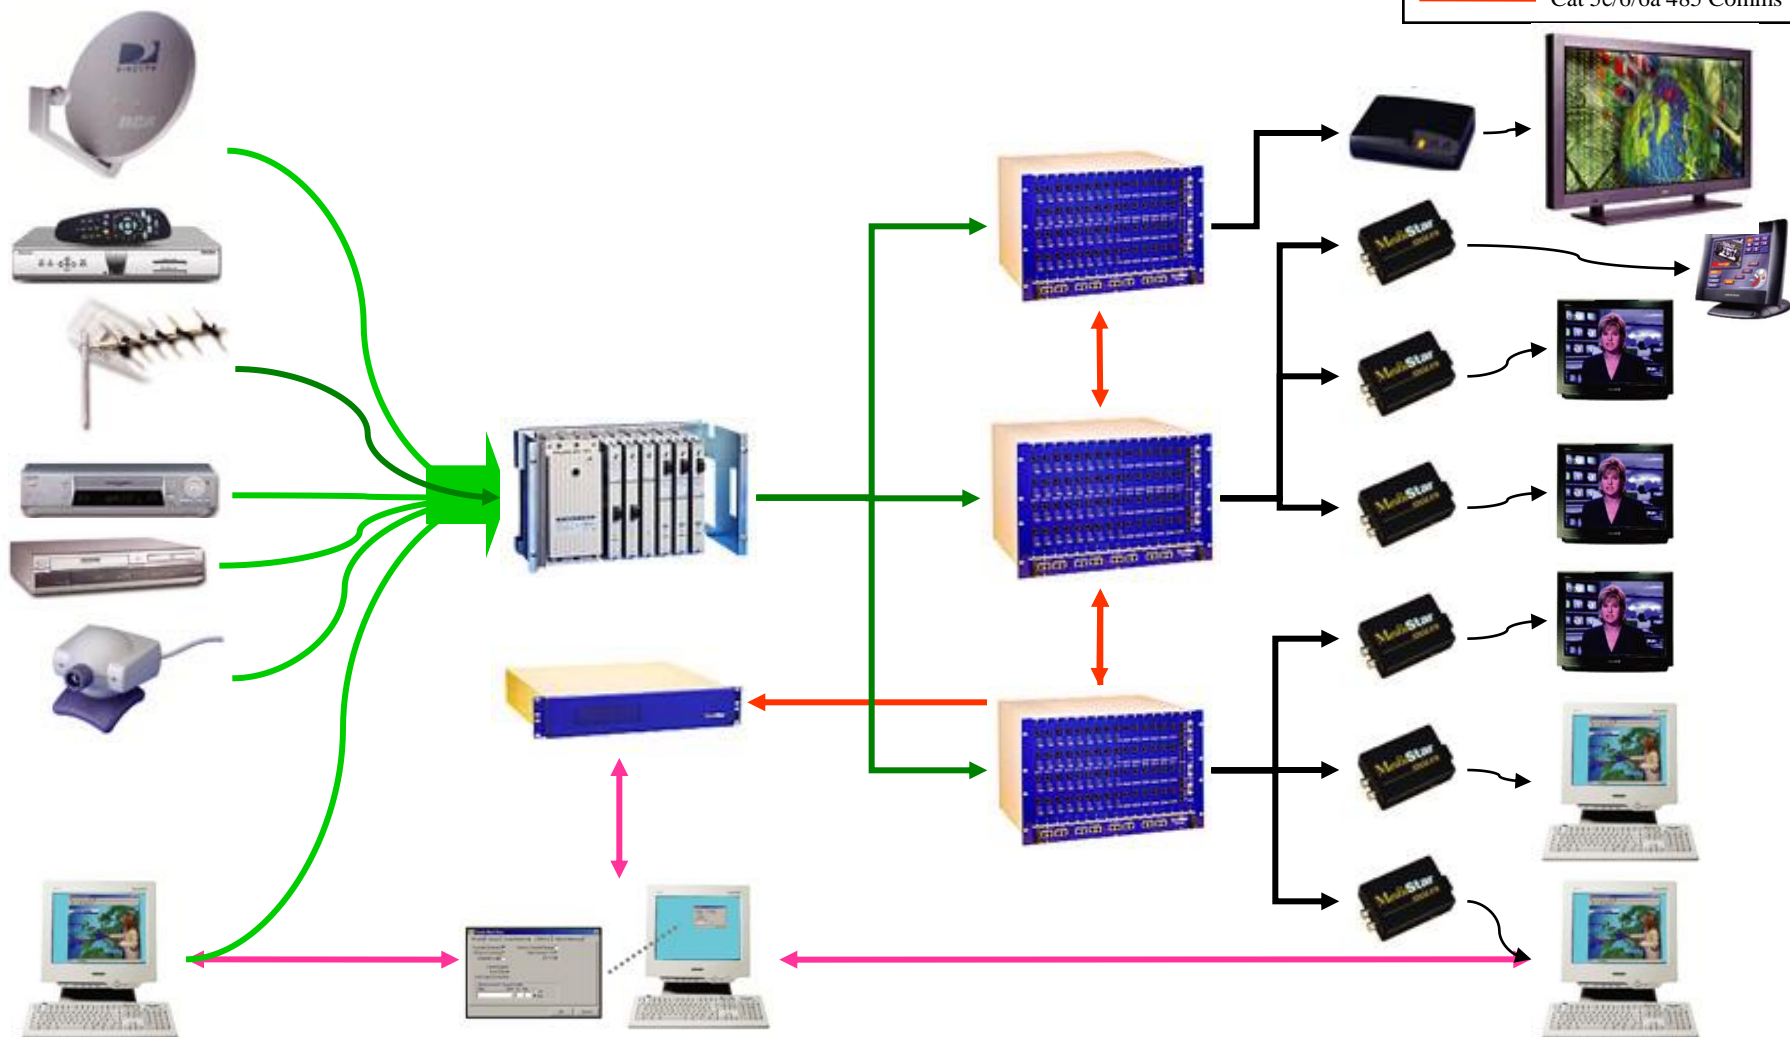

Twisted Pair TV Distributie

Twisted Pair Distributie

- Signaal aangeboden door kabelexploitant
- Coax of Glas tussen SOP en Patchkast
- Werkplek voorzien van 'balun' aansluitsnoer
- Distributie via bestaande datanetwerk:
 - Analooog => mogelijk signaalverlies
 - Digitaal => smartcard/abbonnement

Actieve MultiMedia Oplossing

Productoverzicht

- MediaStar Pro
- MediaStar Compact
- MediaStar Evolution

*Media***Star**
pro

*Media***Star**
compact

*Media***Star**
Evolution

MediaStar pro

| | |
|---|------------------------|
|  | Coax RF |
|  | Coax AV |
|  | Cat 5e/6/6a AV & Audio |
|  | Cat 5e/6/6a IP Network |
|  | Cat 5e/6/6a Telecomms |
|  | Cat 5e/6/6a 485 Comms |

- Tot 180 channels
- Composite video naar alle AV devices - TV's, plasma's, projectors
- Real-time simultaneous video
- IP & RS232 control
- Vanaf categorie 3 toepasbaar
- Niet netwerkbelastend

- Beheer via de Mediastar Administrator

- 16 stereo Local or remote composite AV inputs
- 8 RF TV inputs
- 16 outputs + 8 duplicates per unit
- Volledige IR controle van alle AV inputs
- IP & RS232 control
- Niet netwerkbelastend
- Real-time simultaneous video