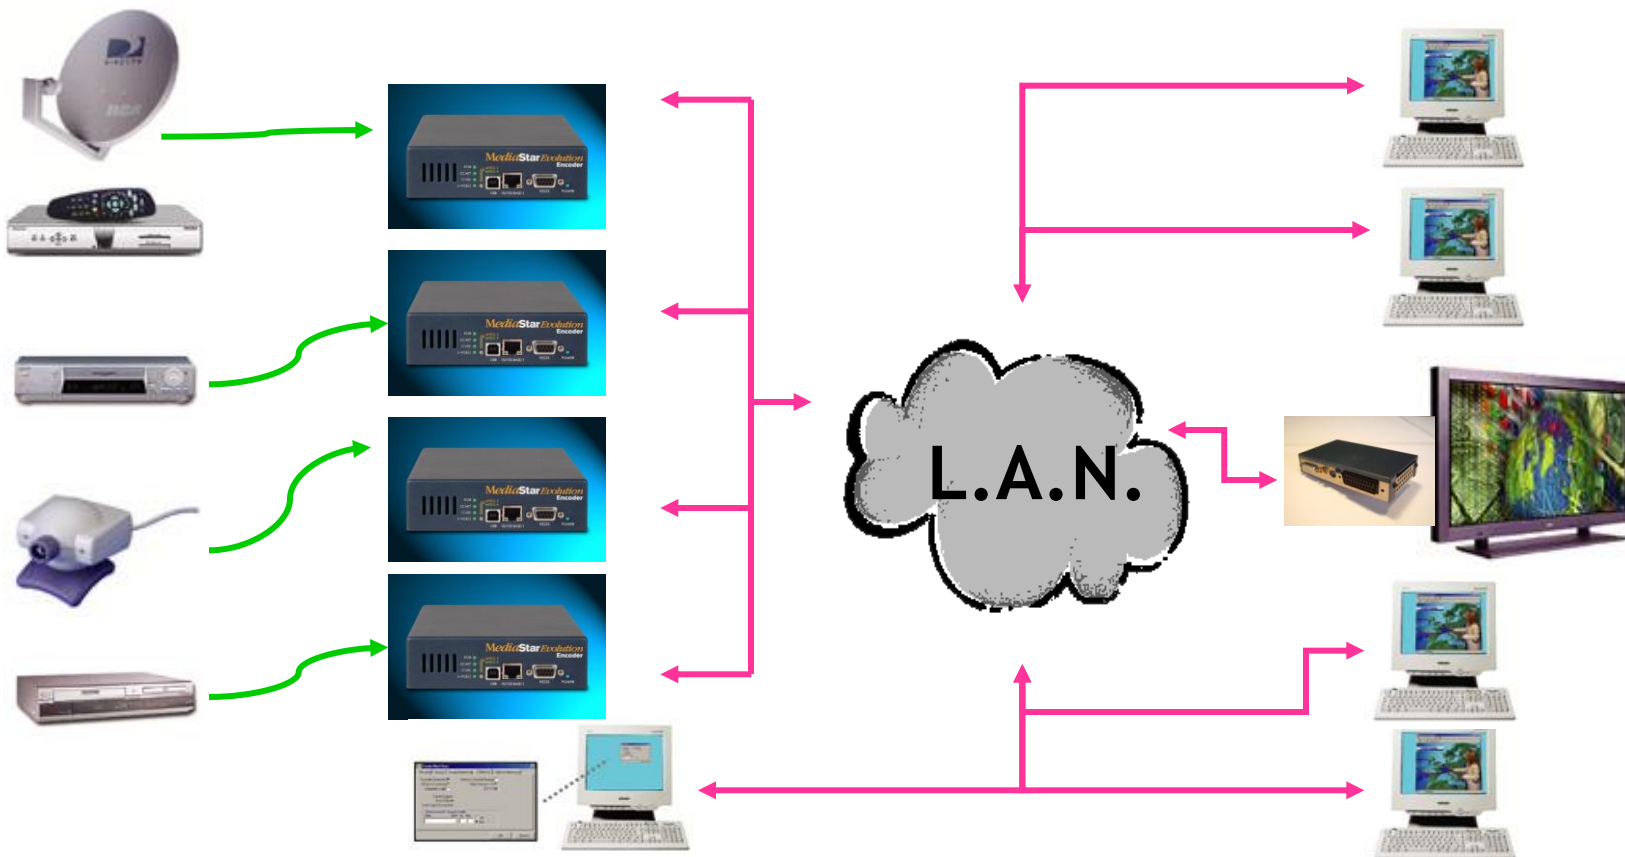

MediaStar Evolution

- Coax RF
- Coax AV
- Cat 5/5e/6 CV & Audio
- Cat 5/5e/6 IP Network
- Cat 5/5e/6 Telecomms
- Cat 5/5e/6 485 Comms