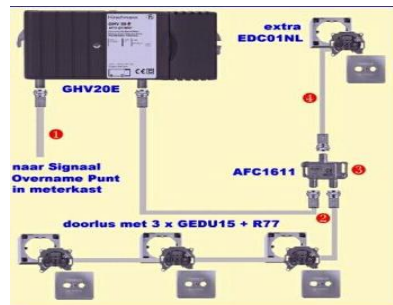

Twisted Pair TV Distributie

Twisted Pair Distributie

- Signaal aangeboden door kabelexploitant
- Coax of Glas tussen SOP en Patchkast
- Werkplek voorzien van 'balun' aansluitsnoer
- Distributie via bestaande datanetwerk:
 - Analooog => mogelijk signaalverlies
 - Digitaal => smartcard/abbonnement