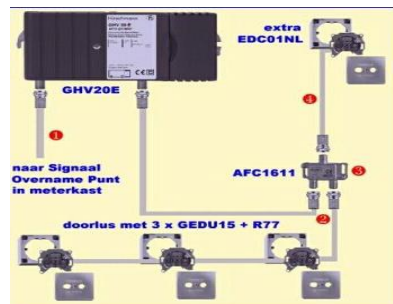

Traditionele omgeving

- Signaal aangeboden door kabelexploitant
- Afgeleverd op SOP
- Interne distributie verantwoording klant!
- Aanleg van coaxiaal = veelvoud van benodigd aantal