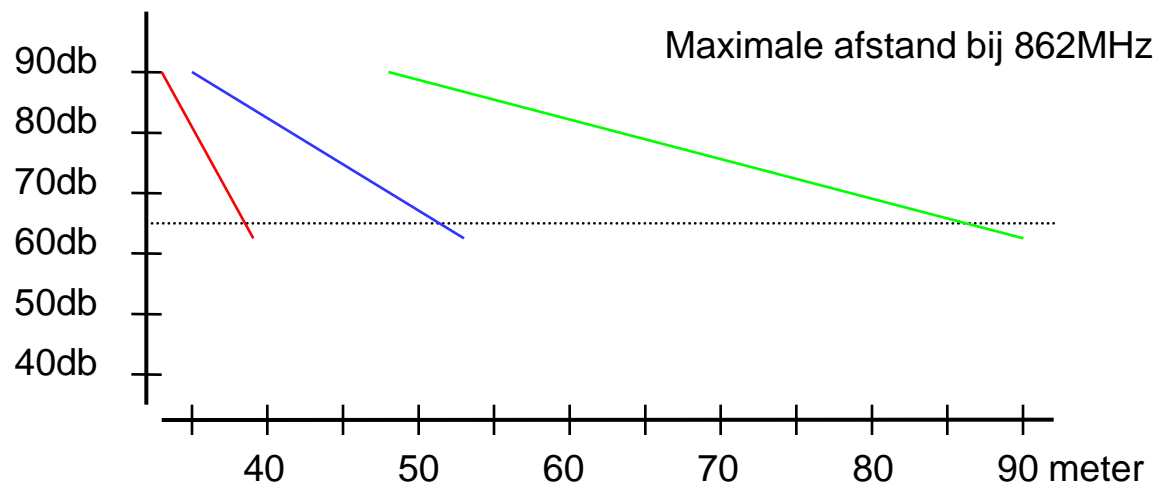

Twisted Pair Distributie

- Signaal aangeboden door kabelexploitant
- Programmeren van zenders per toestel
- Beeldkwaliteit werkplek afhankelijk van databekabeling:
  - Categorie werkplek bekabeling
  - Gewenste kanalenpakket
  - Lengte werkplek bekabeling

Categorie 6	250MHz
Categorie 6a	500MHz
Categorie 7a	1000MHz